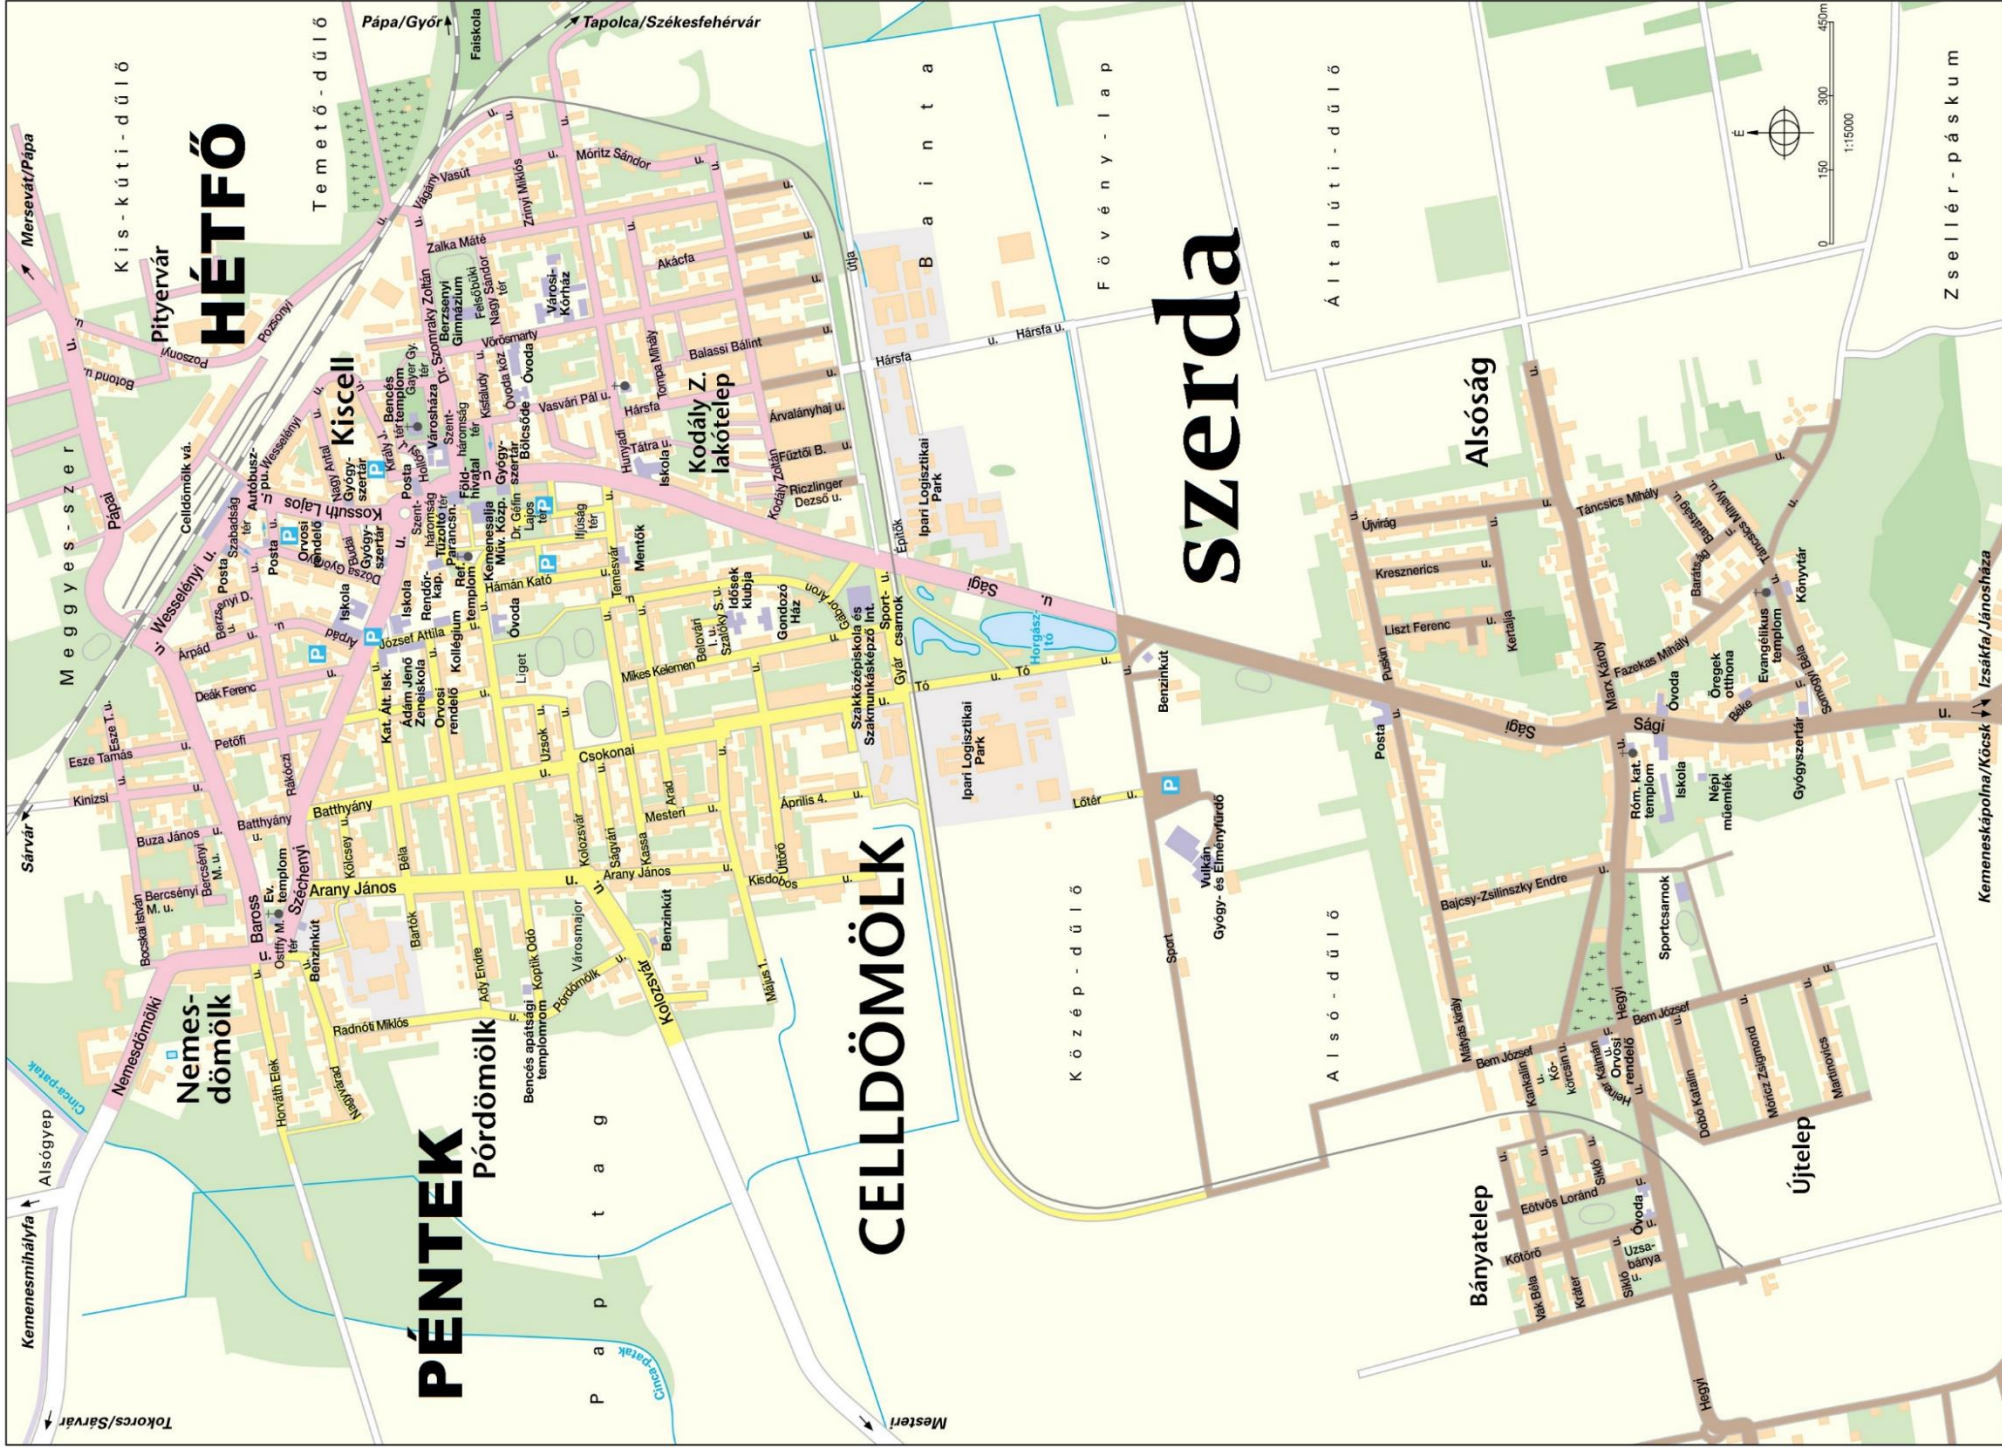

Július			Augusztus			Szeptember			Október			November			December		
1	Sze	MARADÉK 2-ES SZELEKTÍV 3.	1	Szo		1	Ke	NÖVÉNYI 1.	1	Csü	NÖVÉNYI 2.	1	Va		1	Ke	SZELEKTÍV 1.
2	Csü	SZELEKTÍV 2.	2	Va		2	Sze	MARADÉK 2-ES NÖVÉNYI 3.	2	Pé	MARADÉK 3-AS	2	Hé	MARADÉK 1-ES	2	Sze	MARADÉK 2-ES SZELEKTÍV 3.
3	Pé	MARADÉK 3-AS	3	Hé	MARADÉK 1-ES	3	Csü	NÖVÉNYI 2.	3	Szo		3	Ke	SZELEKTÍV 1.	3	Csü	SZELEKTÍV 2.
4	Szo		4	Ke	NÖVÉNYI 1.	4	Pé	MARADÉK 3-AS	4	Va		4	Sze	MARADÉK 2-ES SZELEKTÍV 3.	4	Pé	MARADÉK 3-AS
5	Va		5	Sze	MARADÉK 2-ES NÖVÉNYI 3.	5	Szo		5	Hé	MARADÉK 1-ES	5	Csü	SZELEKTÍV 2.	5	Szo	
6	Hé	MARADÉK 1-ES	6	Csü	NÖVÉNYI 2.	6	Va		6	Ke	SZELEKTÍV 1.	6	Pé	MARADÉK 3-AS	6	Va	
7	Ke	NÖVÉNYI 1.	7	Pé	MARADÉK 3-AS	7	Hé	MARADÉK 1-ES	7	Sze	MARADÉK 2-ES SZELEKTÍV 3.	7	Szo		7	Hé	MARADÉK 1-ES
8	Sze	MARADÉK 2-ES NÖVÉNYI 3.	8	Szo		8	Ke	SZELEKTÍV 1.	8	Csü	SZELEKTÍV 2.	8	Va		8	Ke	NÖVÉNYI 1.
9	Csü	NÖVÉNYI 2.	9	Va		9	Sze	MARADÉK 2-ES SZELEKTÍV 3.	9	Pé	MARADÉK 3-AS	9	Hé	MARADÉK 1-ES	9	Sze	MARADÉK 2-ES NÖVÉNYI 3.
10	Pé	MARADÉK 3-AS	10	Hé	MARADÉK 1-ES	10	Csü	SZELEKTÍV 2.	10	Szo		10	Ke	NÖVÉNYI 1.	10	Csü	NÖVÉNYI 2.
11	Szo		11	Ke	SZELEKTÍV 1.	11	Pé	MARADÉK 3-AS	11	Va		11	Sze	MARADÉK 2-ES NÖVÉNYI 3.	11	Pé	MARADÉK 3-AS
12	Va		12	Sze	MARADÉK 2-ES SZELEKTÍV 3.	12	Szo		12	Hé	MARADÉK 1-ES	12	Csü	NÖVÉNYI 2.	12	Szo	
13	Hé	MARADÉK 1-ES	13	Csü	SZELEKTÍV 2.	13	Va		13	Ke	NÖVÉNYI 1.	13	Pé	MARADÉK 3-AS	13	Va	
14	Ke	SZELEKTÍV 1.	14	Pé	MARADÉK 3-AS	14	Hé	MARADÉK 1-ES	14	Sze	MARADÉK 2-ES NÖVÉNYI 3.	14	Szo		14	Hé	MARADÉK 1-ES
15	Sze	MARADÉK 2-ES SZELEKTÍV 3.	15	Szo		15	Ke	NÖVÉNYI 1.	15	Csü	NÖVÉNYI 2.	15	Va		15	Ke	SZELEKTÍV 1.
16	Csü	SZELEKTÍV 2.	16	Va		16	Sze	MARADÉK 2-ES NÖVÉNYI 3.	16	Pé	MARADÉK 3-AS	16	Hé	MARADÉK 1-ES	16	Sze	MARADÉK 2-ES SZELEKTÍV 3.
17	Pé	MARADÉK 3-AS	17	Hé	MARADÉK 1-ES	17	Csü	NÖVÉNYI 2.	17	Szo		17	Ke	SZELEKTÍV 1.	17	Csü	SZELEKTÍV 2.
18	Szo		18	Ke	NÖVÉNYI 1.	18	Pé	MARADÉK 3-AS	18	Va		18	Sze	MARADÉK 2-ES SZELEKTÍV 3.	18	Pé	MARADÉK 3-AS
19	Va		19	Sze	MARADÉK 2-ES NÖVÉNYI 3.	19	Szo		19	Hé	MARADÉK 1-ES	19	Csü	SZELEKTÍV 2.	19	Szo	
20	Hé	MARADÉK 1-ES	20	Csü	NÖVÉNYI 2.	20	Va		20	Ke	SZELEKTÍV 1.	20	Pé	MARADÉK 3-AS	20	Va	
21	Ke	NÖVÉNYI 1.	21	Pé	MARADÉK 3-AS	21	Hé	MARADÉK 1-ES	21	Sze	MARADÉK 2-ES SZELEKTÍV 3.	21	Szo		21	Hé	MARADÉK 1-ES
22	Sze	MARADÉK 2-ES NÖVÉNYI 3.	22	Szo		22	Ke	SZELEKTÍV 1.	22	Csü	SZELEKTÍV 2.	22	Va		22	Ke	NÖVÉNYI 1.
23	Csü	NÖVÉNYI 2.	23	Va		23	Sze	MARADÉK 2-ES SZELEKTÍV 3.	23	Pé	MARADÉK 3-AS	23	Hé	MARADÉK 1-ES	23	Sze	MARADÉK 2-ES NÖVÉNYI 3.
24	Pé	MARADÉK 3-AS	24	Hé	MARADÉK 1-ES	24	Csü	SZELEKTÍV 2.	24	Szo		24	Ke	NÖVÉNYI 1.	24	Csü	NÖVÉNYI 2.
25	Szo		25	Ke	SZELEKTÍV 1.	25	Pé	MARADÉK 3-AS	25	Va		25	Sze	MARADÉK 2-ES NÖVÉNYI 3.	25	Pé	MARADÉK 3-AS
26	Va		26	Sze	MARADÉK 2-ES SZELEKTÍV 3.	26	Szo		26	Hé	MARADÉK 1-ES	26	Csü	NÖVÉNYI 2.	26	Szo	
27	Hé	MARADÉK 1-ES	27	Csü	SZELEKTÍV 2.	27	Va		27	Ke	NÖVÉNYI 1.	27	Pé	MARADÉK 3-AS	27	Va	
28	Ke	SZELEKTÍV 1.	28	Pé	MARADÉK 3-AS	28	Hé	MARADÉK 1-ES	28	Sze	MARADÉK 2-ES NÖVÉNYI 3.	28	Szo		28	Hé	MARADÉK 1-ES
29	Sze	MARADÉK 2-ES SZELEKTÍV 3.	29	Szo		29	Ke	NÖVÉNYI 1.	29	Csü	NÖVÉNYI 2.	29	Va		29	Ke	SZELEKTÍV 1.
30	Csü	SZELEKTÍV 2.	30	Va		30	Sze	MARADÉK 2-ES NÖVÉNYI 3.	30	Pé	MARADÉK 3-AS	30	Hé	MARADÉK 1-ES	30	Sze	MARADÉK 2-ES SZELEKTÍV 3.
31	Pé	MARADÉK 3-AS	31	Hé	MARADÉK 1-ES				31	Szo					31	Csü	SZELEKTÍV 2.

1-ES KÖRZET

Azon utcák, ahol a kommunális hulladék szállítása **HÉTFŐI** napon történik

2-ES KÖRZET

Azon utcák, ahol a kommunális hulladék szállítása **SZERDAI** napon történik

3-AS KÖRZET

Azon utcák, ahol a kommunális hulladék szállítása **PÉNTEKI** napon történik

NÖVÉNYI HULLADÉK

Zöldség, gyümölcs, fű, faág, lomb, levél, virág. A gyűjtés kizárólag a közszolgáltató által rendszeresített zsákból, vagy edényből történik.

SZELEKTÍV HULLADÉK

Papír, műanyag, fém tiszta csomagolóanyagok vegyesen. A gyűjtés a közszolgáltató által rendszeresített zsákból/edényből, vagy átlátszó zsákból történik.

HÉTFŐ

PÉNTÉK

CELLDÖMÖLK

SZERDA

Bányatelep

Újtelep

Alsóság

Kiscell

Kodály Z. lakótelep

Pityervár

Nemesdömölk

Pördömölk

Zsellér-páskum

Izsáktó/Jánosháza