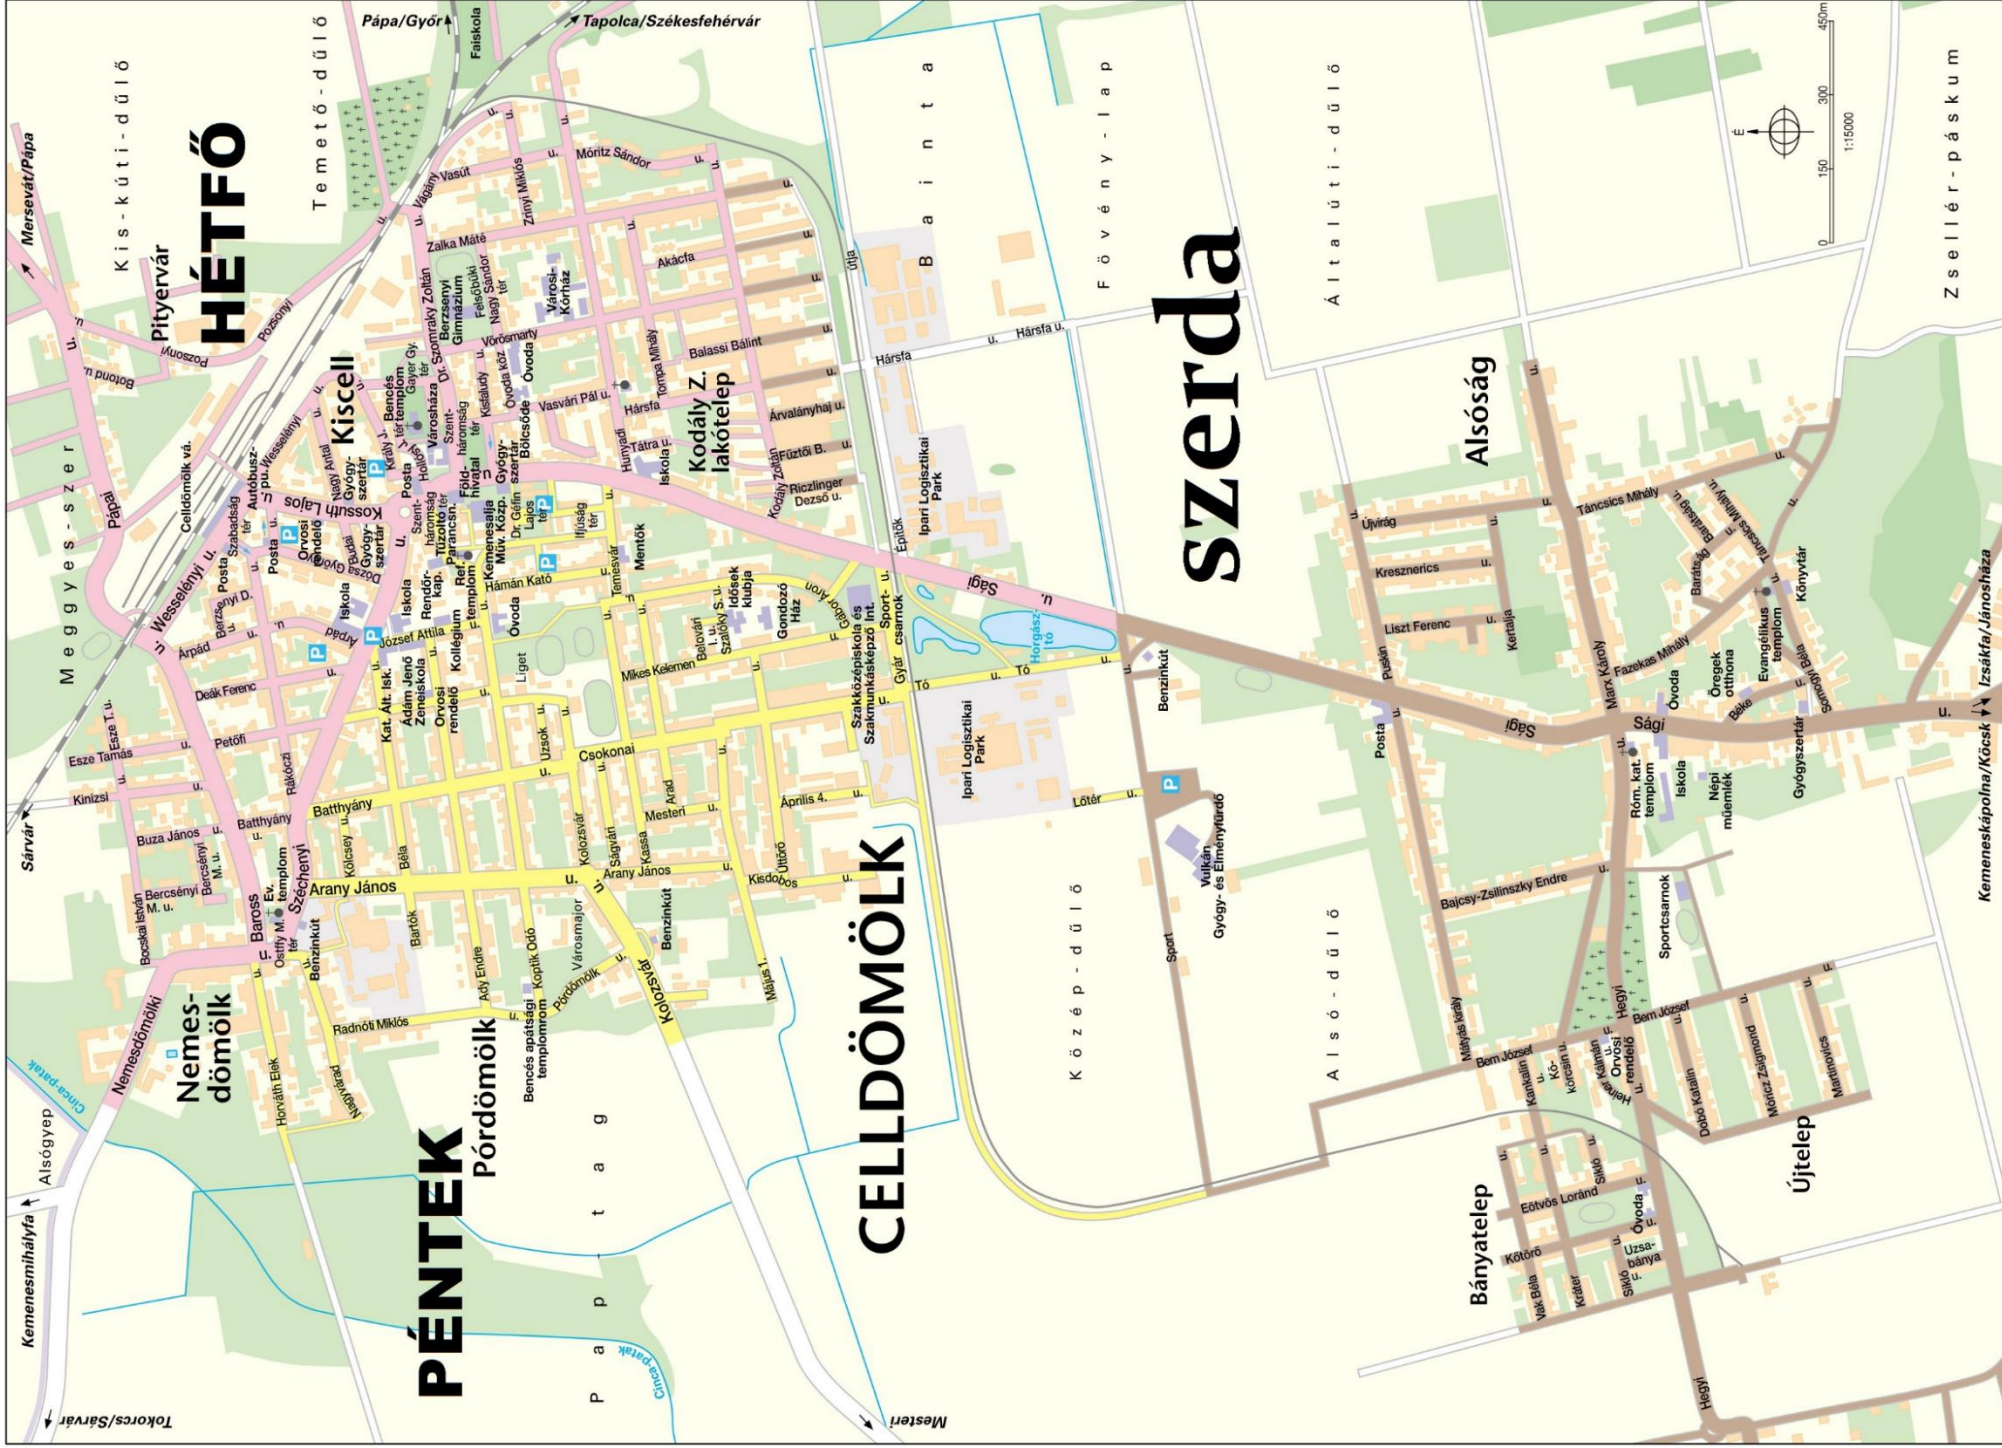

HÉTFŐ

PÉNTEK

CELLDÖMÖLK

SZERDA

Zsellér-páskum

1:15000

Nemesdömölk

Pördömölk

Bányatelep

Újtelep

Pityervár

Kiscell

Kodály Z. lakótelep

Alsóság

Középdűlő

Alsódűlő

Pápa/Győr

Pápa

Középdűlő

Alsódűlő

450m
300
150
0

1:15000

Kis-kúti-dűlő

Temető-dűlő

Pápa

Középdűlő

Alsódűlő

450m
300
150
0

1:15000

Kis-kúti-dűlő

Temető-dűlő

Pápa

Középdűlő

Alsódűlő

450m
300
150
0

1:15000