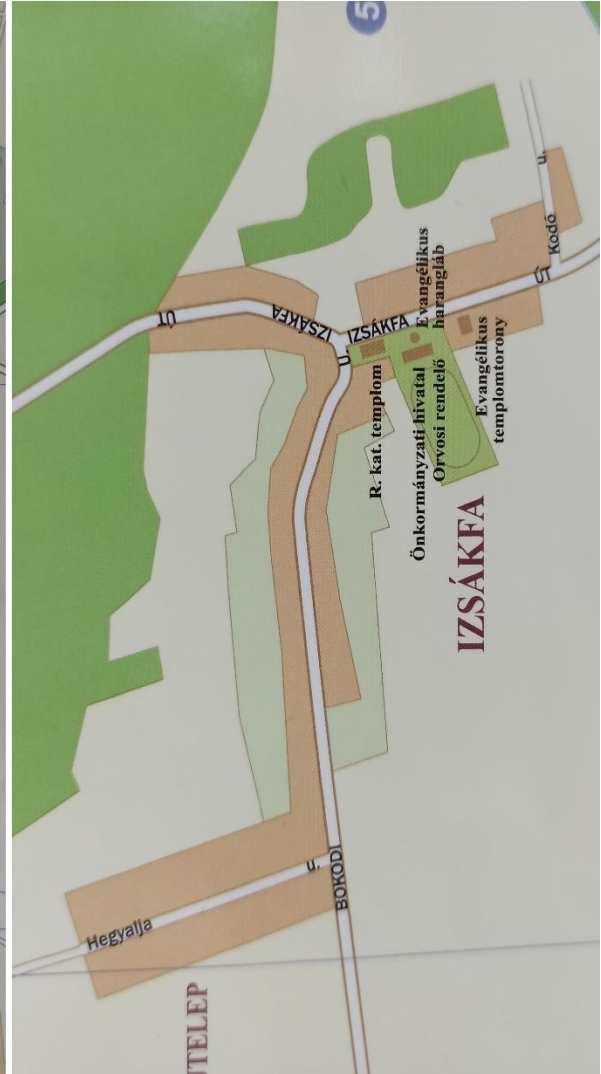

1-ES KÖRZET

Azon utcák, ahol a kommunális hulladék szállítása **HÉTFŐI** napon történik

2-ES KÖRZET

Azon utcák, ahol a kommunális hulladék szállítása **SZERDAI** napon történik

3-AS KÖRZET

Azon utcák, ahol a kommunális hulladék szállítása **PÉNTEKI** napon történik

1.KÖRZET (HÉTFŐ)

Akácfa u. 40-ig, 13-ig
 Aranyeső utca
 Árpád u.
 Árvácska utca
 Balassi Bálint u. 14-ig, 13-ig
 Baross u.
 Batthyány u. 12-ig, 9-ig
 Bercsényi Mklós u.
 Berzsényi Dániel u.
 Bocskai István u.
 Bodza utca
 Botond u.
 Budai Nagy Antal u.
 Búza utca
 Búzavirág utca
 Deák Ferenc u.
 Dózsa György u.
 Dr. Szomraky Zoltán u.
 Éptők útja
 Esze Tamás u.
 Gayer Gyula tér
 Harangvirág utca
 Hársfa u. 22-ig, 4-ig
 Hollósy tér
 Horváth Elek u.
 Hunyadi u.
 Kinizsi u.
 Király János u.
 Kiscelli utca
 Kisfaludy u.
 Kodály Zoltán u.
 Kossuth utca
 Kökény utca
 Levendula utca
 Móritz Sándor utca
 Nagy Sándor tér
 Nagyvárad u.
 Nemesdömölki u.
 Ostffy tér
 Óvoda köz
 Pápai u.
 Petőfi Sándor u. 20-ig, 15-ig
 Pozsonyi u.
 Rákóczi u.
 Sági u. (Celli városrész) Választó
 a TÓ utáni kereszteződés!!!
 Szabadság tér
 Széchenyi u.
 Szent István utca 56-ig, 45-ig
 Szentháromság tér
 Táttra u.
 Tompa u.
 Vadrózsa utca
 Vágány u.
 Városháza tér
 Vasút u.
 Vasvári Pál u.
 Vörösmarty u. 28-ig, 49-ig
 Wesselényi u.
 Zrínyi utca.