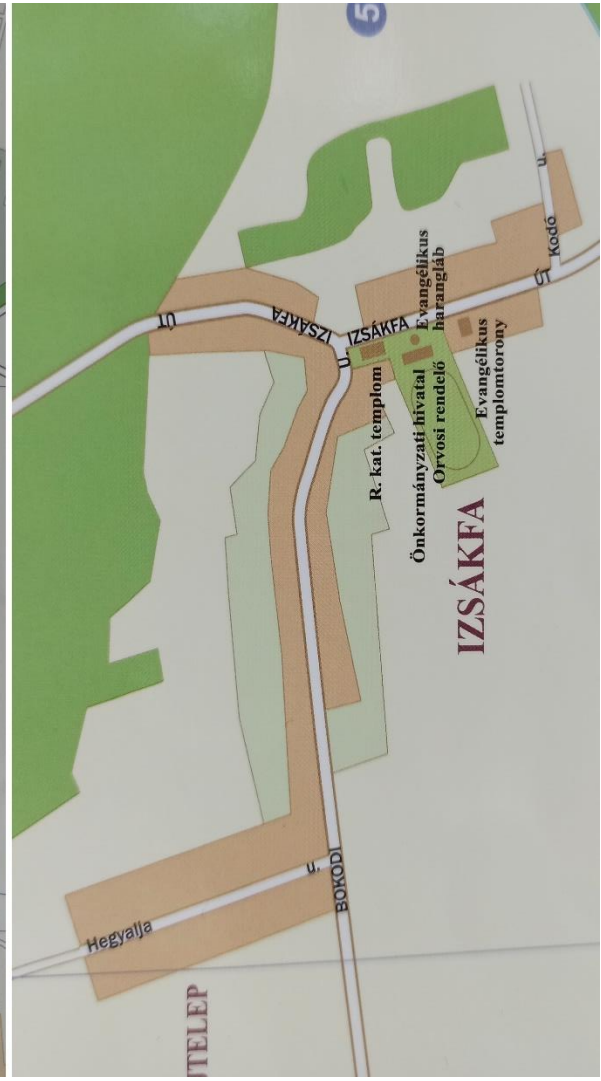

STKH Sopron és Térsége Környezetvédelmi és Hulladékgazdálkodási Nonprofit Kft.

Hulladékgyűjtési naptár 2022. II. félév Celdömök (A változtatás jogát fenntartjuk)

Július		Augusztus		Szeptember		Október		November		December	
1 P	MARADÉK 3-AS	1 H	MARADÉK 1-ES	1 Cs		1 Szo		1 K		1 Cs	
2 Szo		2 K		2 P	MARADÉK 3-AS	2 V		2 Szo	MARADÉK 2-ES	2 P	MARADÉK 3-AS
3 V		3 Sze	MARADÉK 2-ES	3 Szo		3 H	MARADÉK 1-ES	3 Cs		3 Szo	
4 H	MARADÉK 1-ES	4 Cs		4 V		4 K		4 P	MARADÉK 3-AS	4 V	
5 K		5 P	MARADÉK 3-AS	5 H	MARADÉK 1-ES	5 Sze	MARADÉK 2-ES	5 Szo		5 H	MARADÉK 1-ES
6 Sze	MARADÉK 2-ES	6 Szo		6 K		6 Cs		6 V		6 K	
7 Cs		7 V		7 Sze	MARADÉK 2-ES	7 P	MARADÉK 3-AS	7 H	MARADÉK 1-ES	7 Sze	MARADÉK 2-ES
8 P	MARADÉK 3-AS	8 H	MARADÉK 1-ES	8 Cs		8 Szo		8 K	SZELEKTÍV 1-ES	8 Cs	
9 Szo		9 K	SZELEKTÍV 1-ES	9 P	MARADÉK 3-AS	9 V		9 Szo	MARADÉK 2-ES	9 P	MARADÉK 3-AS
10 V		10 Sze	MARADÉK 2-ES	10 Szo		10 H	MARADÉK 1-ES	10 Cs	SZELEKTÍV 2-ES	10 Szo	
11 H	MARADÉK 1-ES	11 Cs	SZELEKTÍV 2-ES	11 V		11 K	SZELEKTÍV 1-ES	11 P	MARADÉK 3-AS	11 V	
12 K	SZELEKTÍV 1-ES	12 P	MARADÉK 3-AS	12 H	MARADÉK 1-ES	12 Sze	MARADÉK 2-ES	12 Szo		12 H	MARADÉK 1-ES
13 Szo	MARADÉK 2-ES	13 Szo		13 K	SZELEKTÍV 1-ES	13 Cs	SZELEKTÍV 2-ES	13 V		13 K	SZELEKTÍV 1-ES
14 Cs	SZELEKTÍV 2-ES	14 V		14 Sze	MARADÉK 2-ES	14 P	MARADÉK 3-AS	14 H	MARADÉK 1-ES	14 Sze	MARADÉK 2-ES
15 P	MARADÉK 3-AS	15 H	MARADÉK 1-ES	15 Cs	SZELEKTÍV 2-ES	15 Szo		15 K	ZÖLD 1.	15 Cs	SZELEKTÍV 2-ES
16 Szo		16 K	ZÖLD 1.	16 P	MARADÉK 3-AS	16 V		16 Sze	MARADÉK 2-ES	16 P	MARADÉK 3-AS
17 V		17 Sze	MARADÉK 2-ES	17 Szo		17 H	MARADÉK 1-ES	17 Cs	ZÖLD 2.	17 Szo	
18 H	MARADÉK 1-ES	18 Cs	ZÖLD 2.	18 V		18 K	ZÖLD 1.	18 P	MARADÉK 3-AS	18 V	
19 K	ZÖLD 1.	19 P	MARADÉK 3-AS	19 H	MARADÉK 1-ES	19 Sze	MARADÉK 2-ES	19 Szo		19 H	MARADÉK 1-ES
20 Sze	MARADÉK 2-ES	20 Szo		20 K	ZÖLD 1.	20 Cs	ZÖLD 2.	20 V		20 K	ZÖLD 1.
21 Cs	ZÖLD 2.	21 V		21 Sze	MARADÉK 2-ES	21 P	MARADÉK 3-AS	21 H	MARADÉK 1-ES	21 Sze	MARADÉK 2-ES
22 P	MARADÉK 3-AS	22 H	MARADÉK 1-ES	22 Cs	ZÖLD 2.	22 Szo		22 K		22 Cs	ZÖLD 2.
23 Szo		23 K		23 P	MARADÉK 3-AS	23 V		23 Szo	MARADÉK 2-ES	23 P	MARADÉK 3-AS
24 V		24 Sze	MARADÉK 2-ES	24 Szo		24 H	MARADÉK 1-ES	24 Cs		24 Szo	
25 H	MARADÉK 1-ES	25 Cs		25 V		25 K		25 P	MARADÉK 3-AS	25 V	
26 K		26 P	MARADÉK 3-AS	26 H	MARADÉK 1-ES	26 Sze	MARADÉK 2-ES	26 Szo		26 H	MARADÉK 1-ES
27 Sze	MARADÉK 2-ES	27 Szo		27 K		27 Cs		27 V		27 K	
28 Cs		28 V		28 Sze	MARADÉK 2-ES	28 P	MARADÉK 3-AS	28 H	MARADÉK 1-ES	28 Sze	MARADÉK 2-ES
29 P	MARADÉK 3-AS	29 H	MARADÉK 1-ES	29 Cs		29 Szo		29 K		29 Cs	
30 Szo		30 K		30 P	MARADÉK 3-AS	30 V		30 Sze	MARADÉK 2-ES	30 P	MARADÉK 3-AS
31 V		31 Sze	MARADÉK 2-ES			31 H	MARADÉK 1-ES			31 Szo	

1-ES KÖRZET
2-ES KÖRZET
3-AS KÖRZET
ZÖLD HULLADÉK
SZELEKTÍV HULLADÉK

Azon utcák, ahol a kommunális hulladék szállítása HÉTFŐI napon történik
Azon utcák, ahol a kommunális hulladék szállítása SZERDAI napon történik
Azon utcák, ahol a kommunális hulladék szállítása PÉNTEKI napon történik

ZÖLD: Zöltség, gyümölcs, fű, faág, lomb, levél, virág. A gyűjtés kizárólag a közszolgáltató által rendszeresített zsákból, vagy edényből történik.
SZELEKTÍV HULLADÉK: Papír, műanyag, fém tiszta csomagolóanyagok vegyesen. A gyűjtés a közszolgáltató által rendszeresített zsákból/edényből, vagy átlátszó zsákból történik.